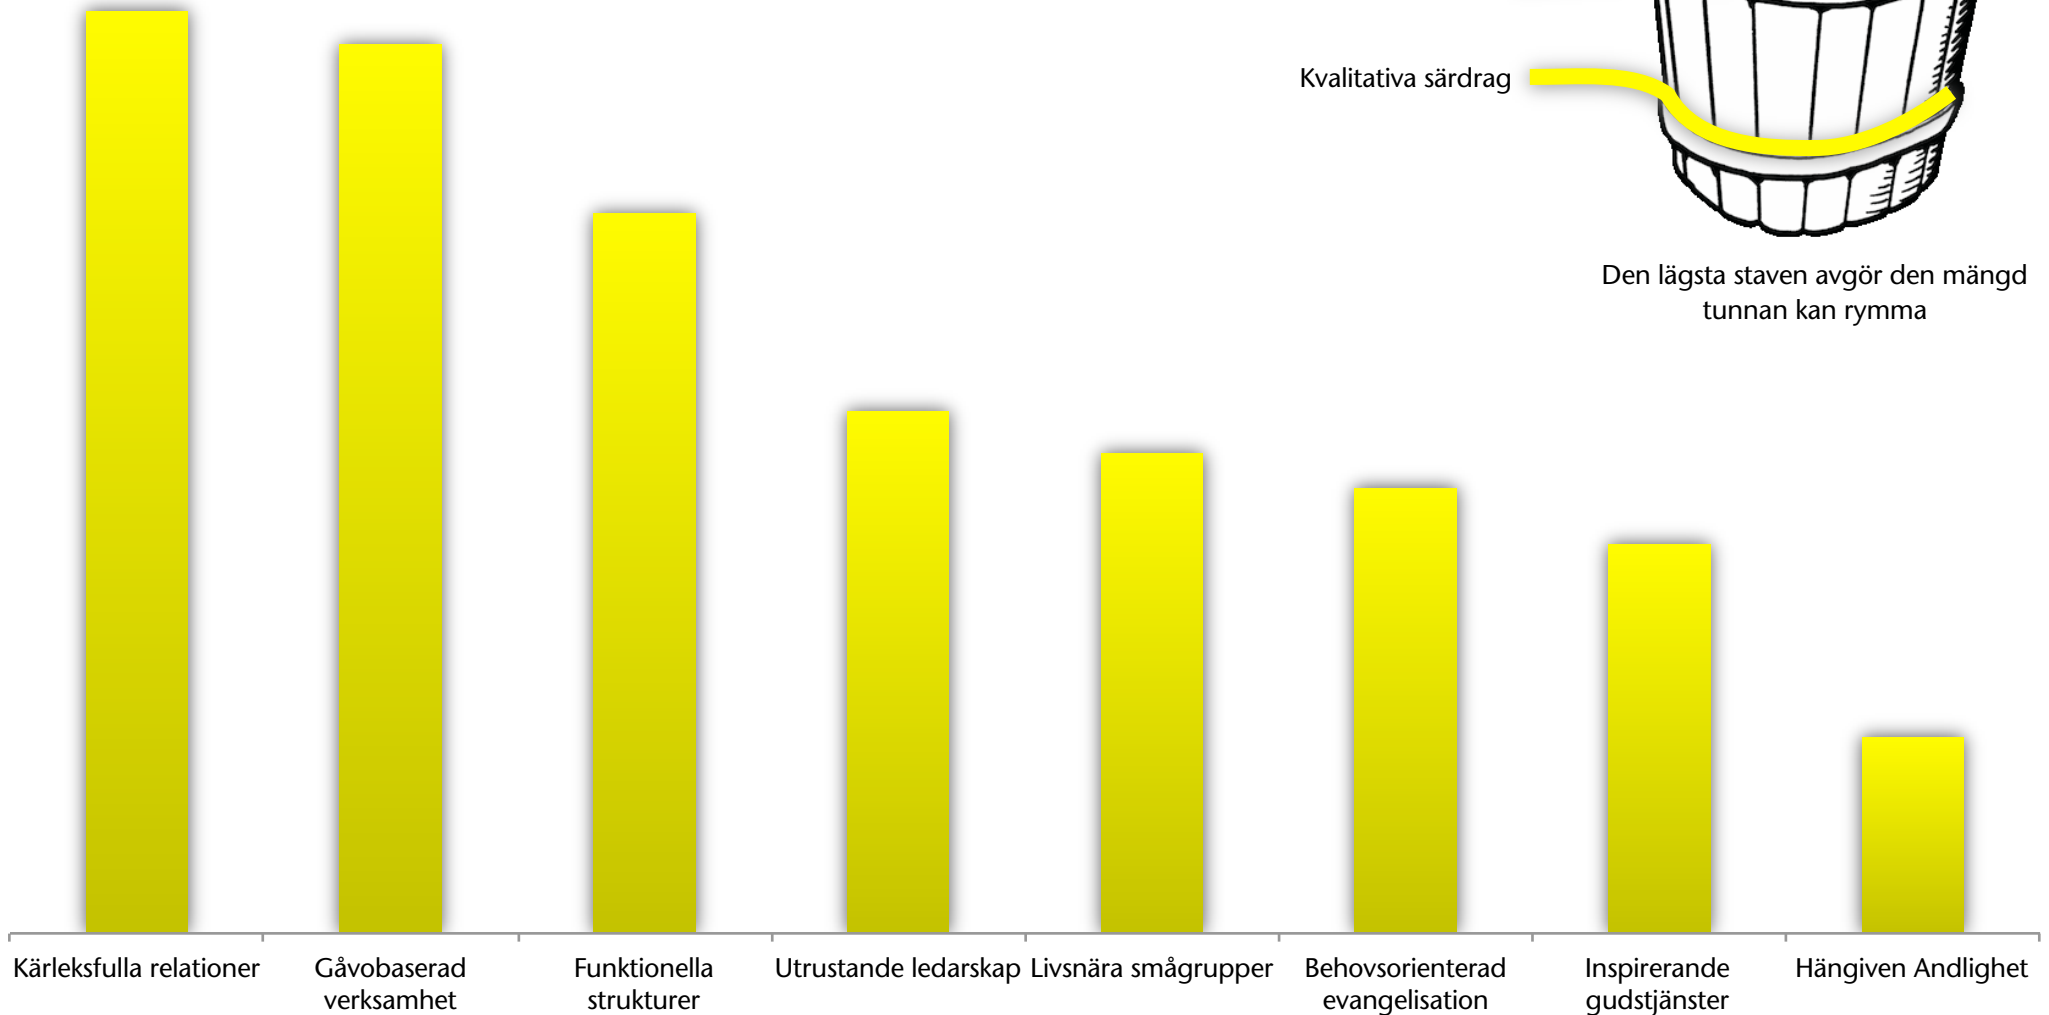

Kommer mindre naturligt för oss

Nuvarande resultat NFU:s kvalitativa särdrag

Genomsnittet för våra kvalitativa särdrag

Summerings guide

Den lägsta staven avgör den mängd tunnan kan rymma